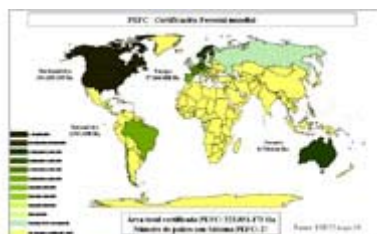

noticias PEFC

Nº4 Junio 2009

Este año estamos de celebración ya que PEFC Internacional cumple 10 años siendo el sistema de certificación forestal más importante del mundo.

Y este mes destacamos también la celebración del Seminario de Greenforce, celebrada en el señorío de Bértiz (Navarra).

Esperamos que estas noticias sean de tu interés,

Un Saludo,

Ana Belén Noriega
Secretaria General PEFC

PEFC Internacional cumple 10 años.

Con más de 220 millones de hectáreas de bosque certificado (1.123.814 hectáreas en España), PEFC es, hoy día, el sistema de certificación forestal más importante del planeta. En la actualidad actúa como paraguas de los sistemas de certificación nacional de ventiocho Estados, además de cindo países miembros que aún no tienen reconocido su sistema.

[+ información](#)

PEFC España, presente en el seminario técnico de Greenforce, grupo de trabajo de la Comisión Europea para la aplicación de la Red Natura 2000.

Representantes de una veintena de países, de organizaciones, de propietarios forestales, de PEFC como sistema de certificación forestal, de administraciones de varias comunidades autónomas y alcaldes de ayuntamientos integrados en la Red Natura 2000 europea participaron en la reunión de Greenforce que tuvo lugar en junio en el Señorío de Bértiz (Navarra).